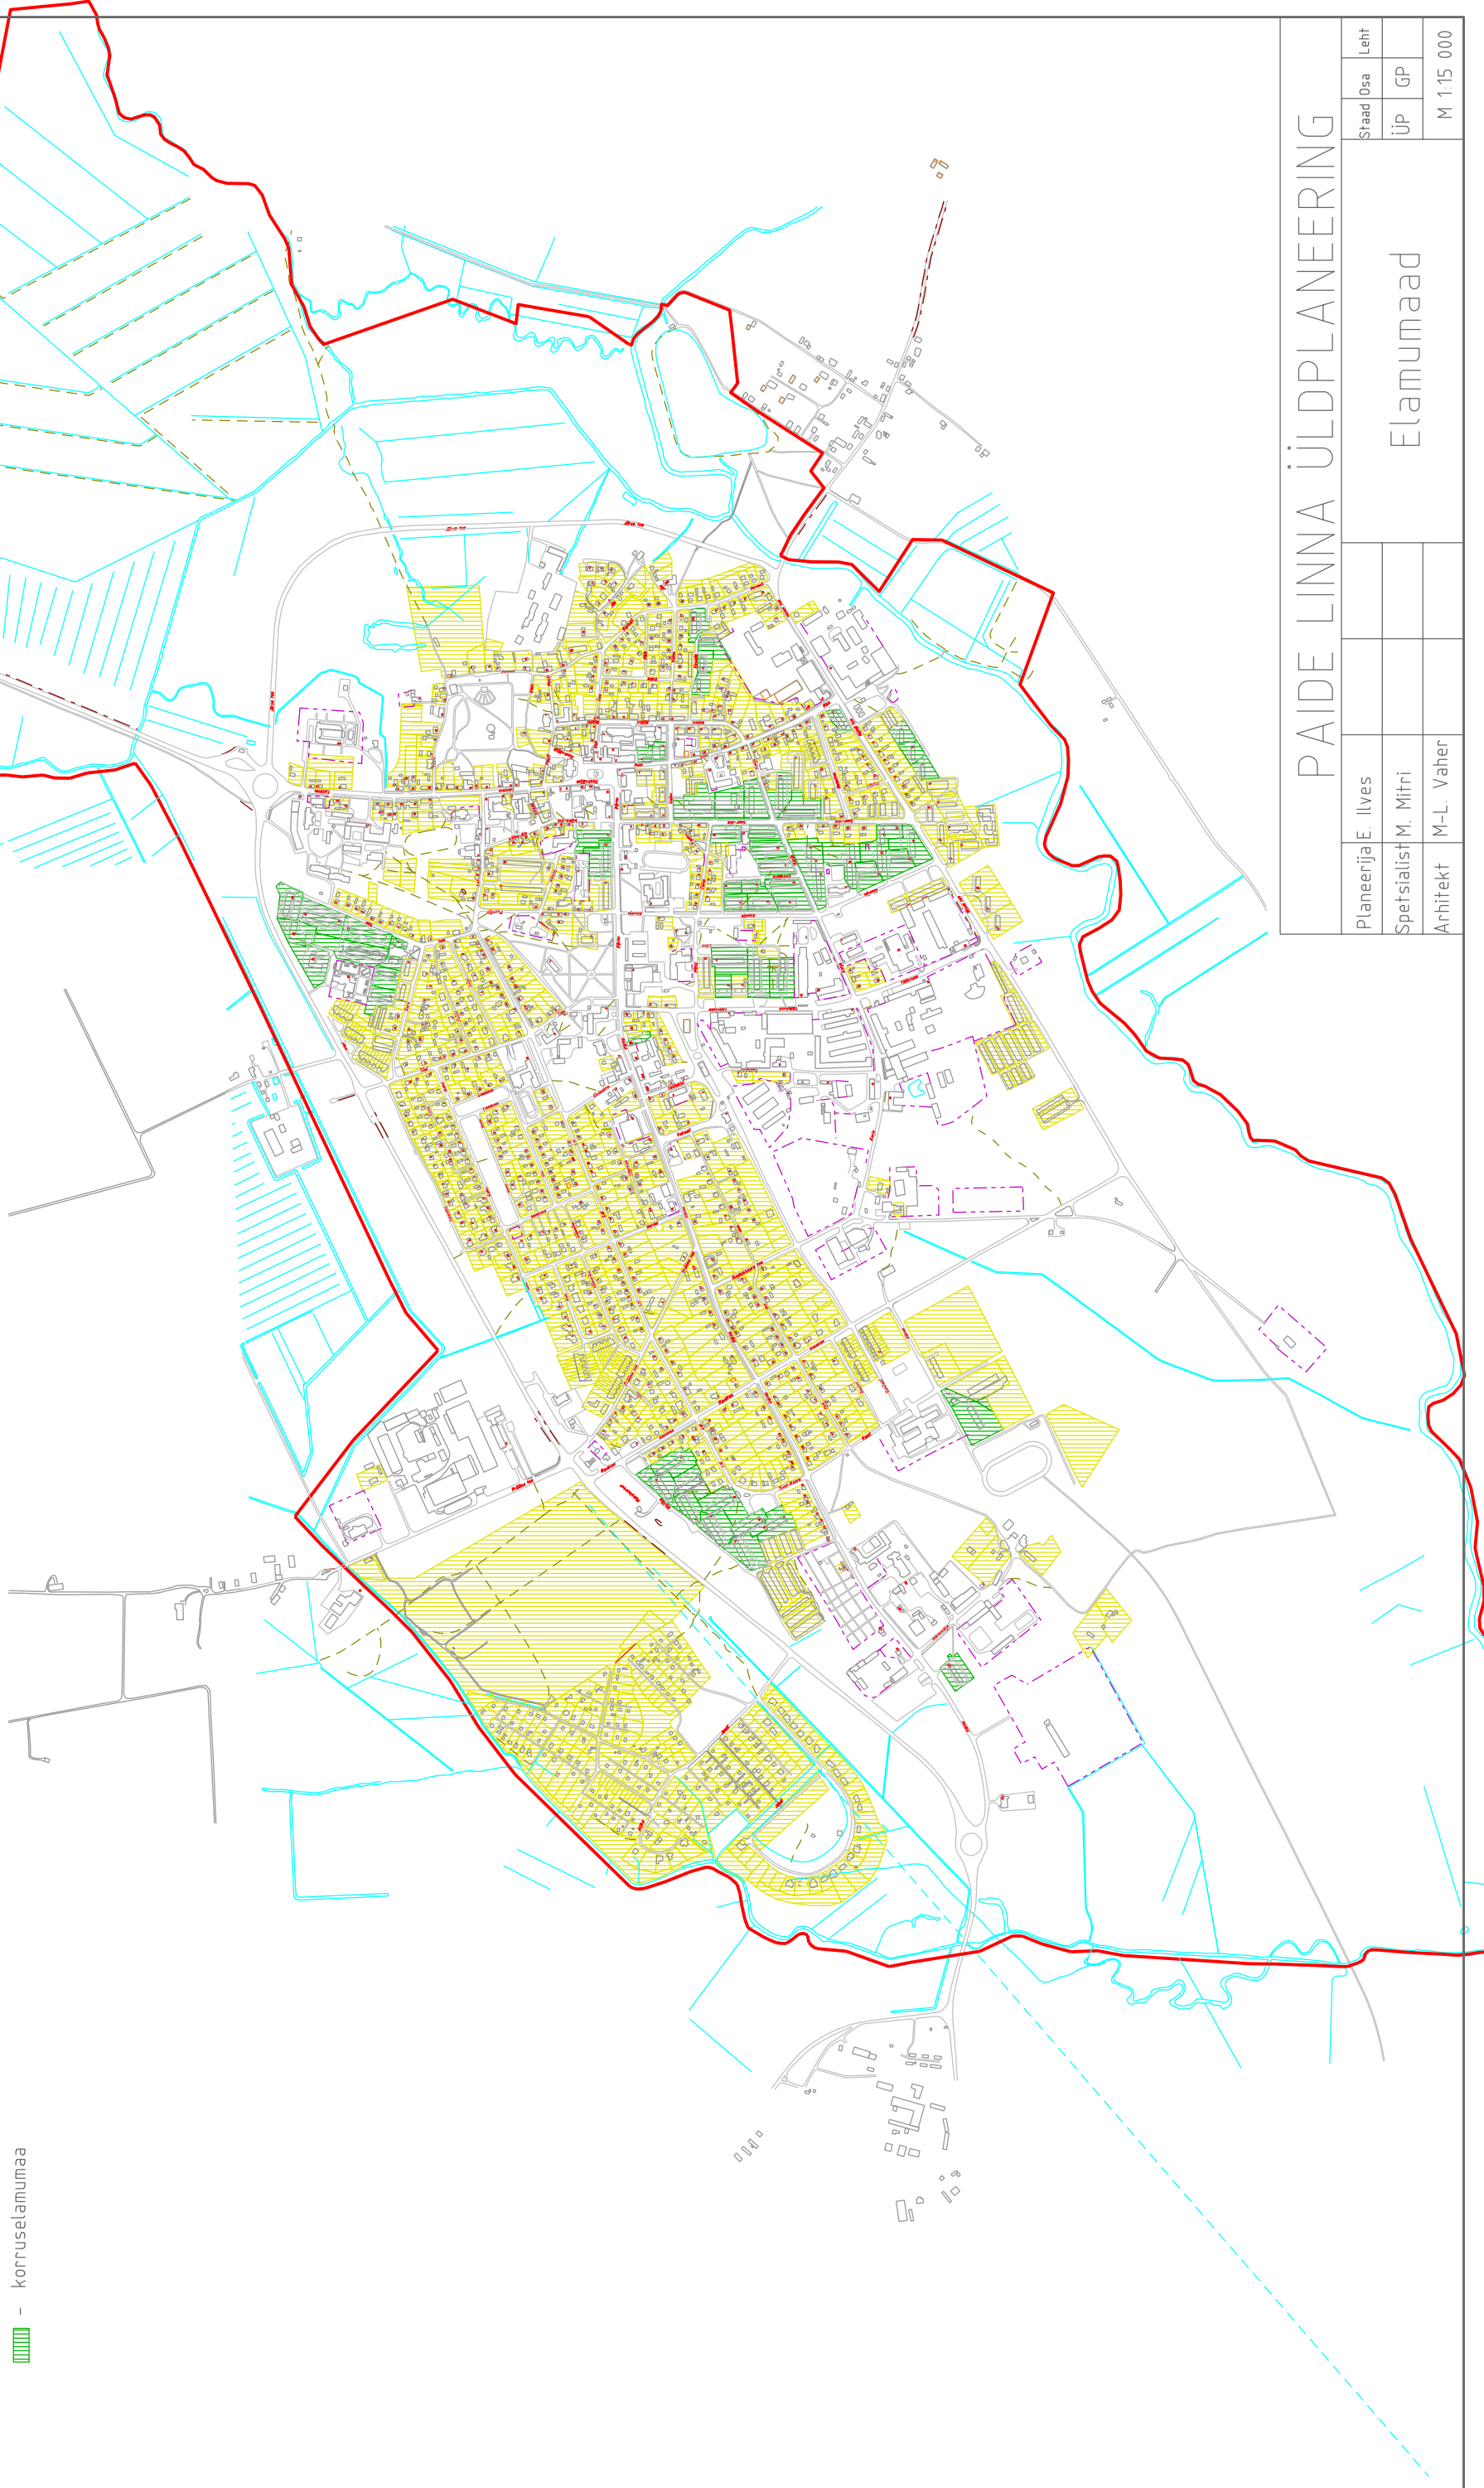

PAIDE LINN

Üldplaneering aastani 2010

-  - elamumaa
-  - korruselamumaa

PAIDE LINNA ÜLDPLANEERING

Planeerija	E. Ilves	Staad Osa	Leht
Spetsialist	M. Mitri	üP	GP
Arhitekt	M-L. Vaher		M 1:15 000

Elamumaa